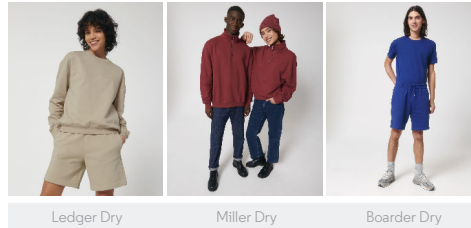

UNISEXE SWEATSHIRTS À CAPUCHE  
**STSU797 - COOPER DRY**

**Sweatshirt à capuche unisexe, coupe boxy et sec au toucher**

Coupe Oversized

- Manches montées
- Capuche doublée dans la matière principale
- Bande de propreté en jersey simple à l'intérieur du col
- Demi-lune à l'intérieur du col dans la matière principale
- Surpiqûre simple à l'encolure et le long de la capuche
- Bord en côtes 2x1 au bas des manches et bas du corps
- Surpiqûre double aux emmanchures, bas des manches et bas du corps
- Poche kangourou à l'avant

Combo options

WHITES

WHITE

COLORS

DECK CHAIR RED

GO GREEN

BLACK

FRAISE PECHÉ