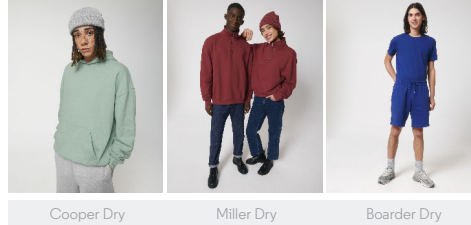

Combo options

WHITES

COLORS

ESSENTIAL

HEATHERS

Shell : Molleton non brossé, 100% Cotton - Organic Carded, Toucher sec, 400 GSM

Printing Specifications

Pour consulter les techniques d'impression appropriées, veuillez télécharger nos Conseils d'impression.