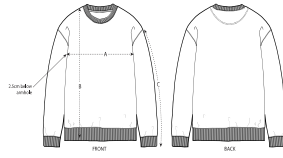

UNISEXE SWEATSHIRTS À COL ROND
STSU799 - MATCHER

Le sweatshirt col rond unisexe medium fit en terry

Coupe normale

- Manches montées
- Finition bord-côtes 1/1 au col, poignets et bas du sweatshirt
- Bande de propreté en chevrons à l'encolure dos.
- Empiècement "Demi lune" en tissus principal à l'encolure dos.
- Surpiqûre au col
- Double surpiqûres aux emmanchures, poignets et bas du sweatshirt.

Combo options

WHITES

COLORS

ESSENTIAL
HEATHERS

Shell : Molleton non brossé , 85% coton biologique filé et peigné , 15% polyester recyclé , Tissu lavé , Toucher doux , 300 GSM

Printing Specifications

Pour consulter les techniques d'impression appropriées, veuillez télécharger nos Conseils d'impression.

Certifications & memberships

Wash Instructions

Laver avec des couleurs similaires, ne pas repasser sur l'imprimé, laver et repasser à l'envers.

SIZES		XXS	XS	S	M	L	XL	XXL	3XL
A	Half Chest	46	49	52	55	58	61	64	67
B	Body Length	60.5	62.5	68	72	74	76	78	80
C	Sleeve Length	57	59	62.5	65	68.5	69	69.5	70