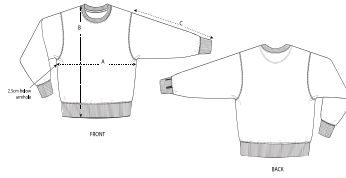

UNISEXE SWEATSHIRTS À COL ROND  
**STSU857 - RADDER**

**Le sweat unisexe décontracté à col rond**

Coupe confortable

- Manches montées
- Col, bas de manche et bas de corps en bord-côtes 2x2
- Bande de propreté intérieure avec motif à chevrons
- Demi-lune à l'intérieur du col dans la matière principale
- Surpiqûre simple à l'encolure
- Surpiqûre double aux emmanchures, bas de manche et bas de corps

Combo options

WHITES

COLORS

ESSENTIAL

HEATHERS

Shell : Molleton brossé , 85% coton biologique filé et peigné , 15% polyester recyclé , Tissu lavé , Toucher doux , 350 GSM

Printing Specifications

Convient à tous types d'impression. Veuillez télécharger notre guide d'impression pour plus de détails.

Certifications & memberships

Wash Instructions

Laver avec des couleurs similaires, ne pas repasser l'imprimé, laver et repasser à l'envers.

SIZES		XXS	XS	S	M	L	XL	XXL	3XL
A	Half Chest	51.5	54	56.5	59	62	65	68	71
B	Body Length	62	63	66	70	72	74	76	79
C	Sleeve Length	57.5	58.5	61.5	64	65.5	67	68.5	68.5