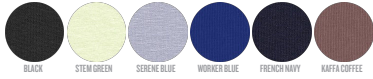

UNISEXE SWEATSHIRTS À COL ROND  
**STSU857 - RADDER**

**Le sweat unisexe décontracté à col rond**

Coupe confortable

- Manches montées
- Col, bas de manche et bas de corps en bord-côtes 2x2
- Bande de propreté intérieure avec motif à chevrons
- Demi-lune à l'intérieur du col dans la matière principale
- Surpiqûre simple à l'encolure
- Surpiqûre double aux emmanchures, bas de manche et bas de corps

Combo options

WHITES

COLORS

ESSENTIAL

HEATHERS

Shell : Molleton brossé , 85% coton biologique filé et peigné , 15% polyester recyclé , Tissu lavé , Toucher doux , 350 GSM

Printing Specifications

Convient à tous types d'impression. Veuillez télécharger notre guide d'impression pour plus de détails.