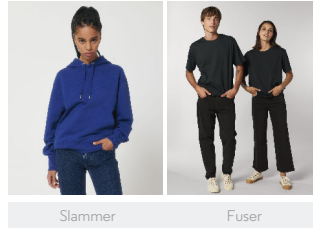

UNISEXE SWEATSHIRTS À COL ROND  
**STSU857 - RADDER**

**Le sweat unisexe décontracté à col rond**

Coupe confortable

- Manches montées
- Col, bas de manche et bas de corps en bord-côtes 2x2
- Bande de propreté intérieure avec motif à chevrons
- Demi-lune à l'intérieur du col dans la matière principale
- Surpiqûre simple à l'encolure
- Surpiqûre double aux emmanchures, bas de manche et bas de corps

Combo options

WHITES

COLORS

ESSENTIAL

HEATHERS

Shell : Molleton brossé , 85% coton biologique filé et peigné , 15% polyester recyclé , Tissu lavé , Toucher doux , 350 GSM

Printing Specifications

Convient à tous types d'impression. Veuillez télécharger notre guide d'impression pour plus de détails.