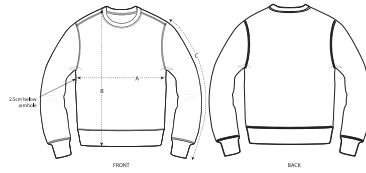

- Manches montées
- Bord en côtes 1x1 sur col, bas de manches et bas de corps
- Bande de propreté intérieur col en chevron
- Surpiqûre flatlock sur toutes les coutures
- Demi-lune à l'intérieur du col dans la matière principale

SIZES	XXS	XS	S	M	L	XL	XXL	3XL	4XL	5XL
A Half Chest	46.5	49	51.5	54	57	60	63	66	71	76
B Body Length	60	62	67	71	73	75	77	79	81	82
C Sleeve Length	60.5	61.5	64	65.5	67	68.5	70	70	70	70

Some sizes are only available on a limited number of colours. Please check our webshop for latest information