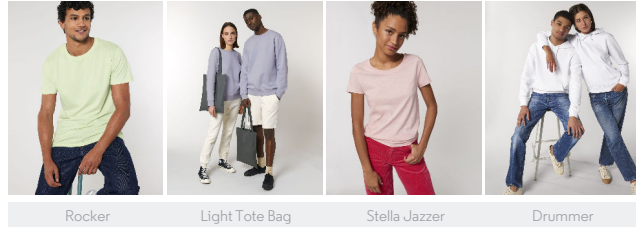

Combo options

Shell : Molleton brossé, 85% coton biologique filé et peigné, 15% polyester recyclé, Tissu lavé, Toucher doux, 280 GSM

Printing Specifications

Pour consulter les techniques d'impression appropriées, veuillez télécharger nos Conseils d'impression.

Certifications & memberships

www.oeko-tex.com

Wash Instructions

Laver et sécher séparément, ne pas repasser sur l'imprimé, laver et repasser à l'envers.