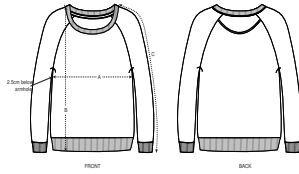

FEMMES SWEATSHIRTS À COL ROND  
**STSWI25 - STELLA DAZZLER**

**Le sweat-shirt loose femme**

Coupe confortable

- Manches raglan
- Côte 1x1 au col, bas de manches et bas de corps
- Bande de propreté intérieur col en chevron
- 1/2 Lune intérieur col dans la matière principale

Shell : Molleton non brossé , 85% coton biologique filé et peigné , 15% polyester recyclé , Tissu lavé , Toucher doux , 300 GSM

WHITES

COLORS

ESSENTIAL

HEATHERS

Printing Specifications

Convient à toute technique d'impression. Visitez notre site web pour plus d'informations.

Certifications & memberships

Wash Instructions

Wash similar colours together, do not iron on print, wash and iron inside out.

SIZES		XS	S	M	L	XL	XXL
A	Half Chest	52.5	55	58	61	64	67
B	Body Length	60	62	64	66	67	68
C	Sleeve Length	64.8	66	67.5	68.8	70	71.2