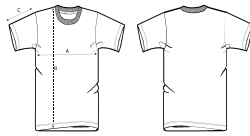

NEW STYLE

ENFANTS T-SHIRTS

STTK184 - MINI CREATOR 2.0

Le t-shirt iconique pour enfants

Coupe normale

- Manches montées
- Côtes 1x1 au col
- Bande de nuque intérieure dans la matière principale
- Surpiqûre à 2 aiguilles étroite au poignet et à l'ourlet

Shell : Jersey simple , 100% coton biologique filé et peigné , Tissu lavé , 155 GSM

WHITES

COLORS

ESSENTIAL HEATHERS

SPECIAL HEATHERS

Printing Specifications

For suitable print techniques, please download our printing guide

Certifications & memberships

Wash Instructions

Wash similar colours together, no ironing on print, wash and iron inside out.

SIZES		3-4	5-6/110-116CM	7-8/122-128CM	9-11/134-146CM	12-14
A	Half Chest	34	36	38	42	46
B	Body Length	43	47	52	59	66
C	Sleeve Length	12	13	15	17	19