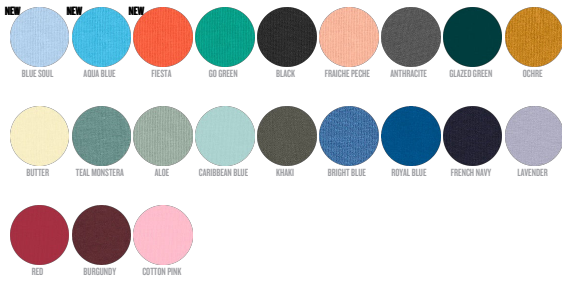

NEW STYLE

ENFANTS T-SHIRTS

STTK184 - MINI CREATOR 2.0

Le t-shirt iconique pour enfants

Coupe normale

- Manches montées
- Côtes 1x1 au col
- Bande de nuque intérieure dans la matière principale
- Surpiqûre à 2 aiguilles étroite au poignet et à l'ourlet

Shell : Jersey simple , 100% coton biologique filé et peigné , Tissu lavé , 155 GSM

WHITES

COLORS

ESSENTIAL HEATHERS

SPECIAL HEATHERS

Printing Specifications

For suitable print techniques, please download our printing guide