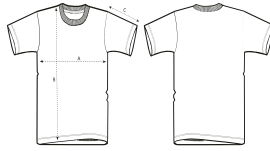

UNISEXE T-SHIRTS  
STTUI70 - CRAFTER

Le t-shirt iconique unisexe Mid-Light

Coupe normale

- Manches montées
- Côtes 1x1 au col
- Bande de nuque intérieure dans la matière principale
- Surpiqûre à 2 aiguilles au poignet et à l'ourlet

Shell : Jersey simple, 100% coton biologique filé et peigné, Tissu lavé, 155 GSM

WHITES

COLORS

ESSENTIAL HEATHERS

SPECIAL HEATHERS

Printing Specifications

Certifications & memberships

Wash Instructions

Wash similar colours together, no ironing on print, wash and iron inside out.

SIZES	XXS	XS	S	M	L	XL	XXL	3XL	4XL	5XL
A Half Chest	44	46	48	52	55	58	62	66	71	76
B Body Length	61	64	68	72	74	76	78	80	82	83
C Sleeve Length	17.5	18.5	20	21.5	22	22.5	23	23.5	23.5	23.5