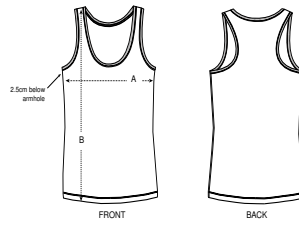

Combo options

Stanley Specter

Shell : Jersey simple, 100% coton biologique filé et peigné, Tissu lavé, 120 GSM

Printing Specifications

Convient à toute technique d'impression. Visitez notre site web pour plus d'informations.

SIZES		XS	S	M	L	XL	XXL
A	Half Chest	37.5	40	43	46	49	52
B	Body Length	63	65	67	69	70	70

PACKING

SIZES	XS	S	M	L	XL	XXL
PCS/BAG	5	5	5	5	5	5
PCS/BOX	100	100	100	100	100	100