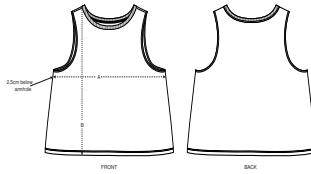

FEMMES DÉBARDEURS
STTW038 - STELLA DANCER

Le débardeur court femme

Coupe confortable

- Sans manches
- Col et enmanchure en côte 1x1
- Bande de propreté intérieur col en jersey
- Surpiqûre double étroite en bas de corps

Wash similar colours together, do not iron on print, wash and iron inside out.

SIZES		XS	S	M	L	XL
A	Half Chest	45.5	48	51	54	56
B	Body Length	52	54	56	58	59

PACKING

SIZES	XS	S	M	L	XL
PCS/BAG	5	5	5	5	5
PCS/BOX	100	100	100	100	100