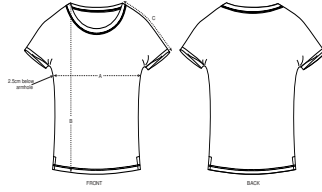

STTWI12 - STELLA ROUNDER SLUB

Le T-shirt slub femme bas de manche replié

Coupe normale

- Manche empiècement unique
- Surpiqûre double étroite au col
- Bord de manches replié et fixé avec une couture
- Surpiqûre double étroite en bas de corps
- Fentes côté en bas de corps

Certifications & memberships

Organic
Certified by Control Union
CU 919434

Wash Instructions

Wash similar colours together, do not iron on print, wash and iron inside out. Reshape while damp, lay flat to dry

SIZES		XS	S	M	L	XL
A	Half Chest	45.5	48	51	54	57
B	Body Length	62	64	66	68	69
C	Sleeve Length	19.5	20	21	21.5	22

PACKING

SIZES	XS	S	M	L	XL
PCS/BAG	5	5	5	5	5
PCS/BOX	100	100	100	100	100