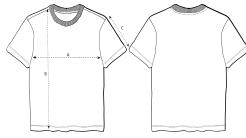

FEMMES T-SHIRTS
STTW172 - STELLA MUSER

Le t-shirt femme iconique

Coupe normale

- Manches montées
- Côtes 1x1 au col
- Bande de nuque intérieure dans la matière principale
- Surpiqûre à 2 aiguilles étroite au poignet et à l'ourlet

Shell : Jersey simple , 100% coton biologique filé et peigné , Tissu lavé , 180 GSM

WHITES

COLORS

ESSENTIAL
HEATHERS

SPECIAL
HEATHERS

Printing Specifications

Certifications & memberships

Wash Instructions

Wash similar colours together, no ironing on print, wash and iron inside out.

SIZES	XS	S	M	L	XL	XXL
A Half Chest	45	48	51	54	57	61
B Body Length	56.5	59.5	61.5	63.5	65.5	67.5
C Sleeve Length	18	18.5	19	19.5	20	20.5