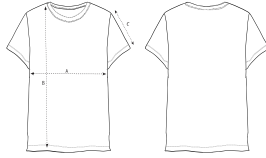

FEMMES T-SHIRTS  
**STTWI73 - STELLA SERENA**

**Le t-shirt iconique Mid-Light pour femme à col rond**

Coupe normale

- Manches montées
- Encolure insérée dans la matière principale
- Bande de propreté intérieure au col dans la matière principale
- Surpiqûre à double aiguille étroite aux poignets et à l'ourlet

Shell : Jersey simple , 100% coton biologique filé et peigné , Tissu lavé , 155 GSM

WHITES

COLORS

ESSENTIAL

HEATHERS

SPECIAL

HEATHERS

Printing Specifications

Certifications & memberships

Wash Instructions

Wash similar colours together, no ironing on print, wash and iron inside out.

SIZES		XS	S	M	L	XL	XXL
A	Half Chest	47	50	53	56	59	63
B	Body Length	59	62	64	66	68	70
C	Sleeve Length	17	17.5	18	18.5	19	19.5

### PACKING

SIZES	XS	S	M	L	XL	XXL
PCS/BAG	5	5	5	5	5	5
PCS/BOX	100	100	100	100	100	100