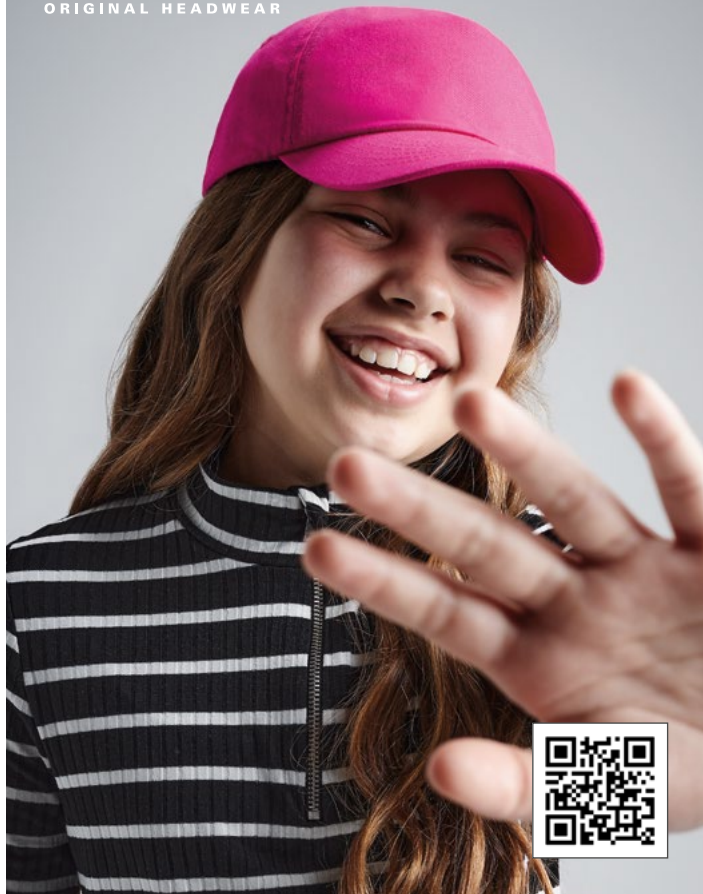

Beechfield[®]
ORIGINAL HEADWEAR

BF10B TAILLE UNIQUE  144

JUNIOR CAP | *Casquette enfant 5 panneaux*

100% coton sergé. 185 g/m²

Casquette 5 panneaux pour enfant. Réglable par Velcro[®]. Visière préformée.

BLACK	CLASSIC RED	KELLY GREEN	SKY BLUE
BOTTLE GREEN	EMERALD	LIME	SURF BLUE
BRIGHT RED	FRENCH NAVY	ORANGE	WHITE
BURGUNDY	FUCHSIA	PURPLE	YELLOW
CLASSIC PINK	GRAPHITE GREY	ROYAL	

Pays d'origine : Chine - Code douanier : 65050030

Dimensions du carton (taille L) : 56 cm (L) x 44 cm (l) x 50 cm (h)

Poids moyen du carton : 14 kg