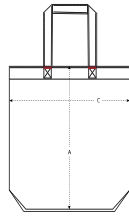

Combo options

RE-Tote Bag

Shell : Toile , 80% coton recyclé , 20% polyester recyclé , Tissu lavé , 300 GSM

Printing Specifications

Convient à toute technique d'impression. Visitez notre site web pour plus d'informations.

Certifications & memberships

Wash Instructions

Laver avec des couleurs similaires, ne pas repasser sur l'imprimé, laver et repasser sur l'envers.

SIZES		OS
A	Height	39
C	Width	37
D	Strap Length	65

PACKING