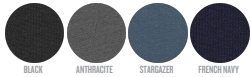

BEN - 183 CM - M

COLORS

BLACK ANTHRACITE STARBAKER FRENCH NAVY

HOMMES VESTE NON MATELASSÉE STJMI58 - STANLEY DISCOVERER

La veste softshell à capuche pour homme

Coupe normale

- Manches montées
- Col montant et capuche à empiècements
- Capuche et bas de veste ajustables par cordon élastique et stoppeur plastique
- Zip frontal invisible en nylon
- Poches zippées passepoilées à curseur élastique réfléchissant
- Entièrement doublée polaire
- Empiècements latéraux stretch pour une meilleure coupe
- Poignets réglables par patte auto-agrippante
- Coutures intérieures gansées dans une matière recyclée
- Traitement déperlant, matière respirante et coupe-vent

Combo options

Stella Discoverer

Stanley Navigator

Stella Navigator

Shell : Balanced Plain weave , 6% Elastane , 94% Polyester - Recycled , Fluorine-free DWR , 342 GSM

Printing Specifications

Certifications & memberships