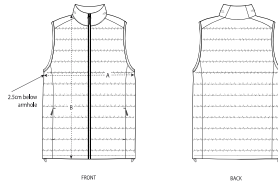

#### Wash Instructions

Laver avec des couleurs similaires, ne pas repasser, laver à l'envers.

Fermer toutes les fermetures éclair avant le lavage.

STANLEY/STELLA

SIZES		S	M	L	XL	XXL	3XL
A	Half Chest	53.5	56	59.5	63	66.5	70
B	Body Length	65	68.5	70.5	72.5	74.5	76.5