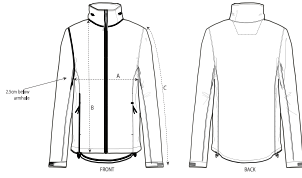

JADE - 175 CM - S

COLORS

FEMMES VESTE NON MATELASSÉE STJWI66 - STELLA NAVIGATOR

La veste softshell pour femme

Coupe normale

- Col montant
- Manches montées
- Cordons de serrage élastiqués avec stoppeur plastique au bas de la veste
- Zip frontal invisible en nylon
- Poches extérieures passepoilées zippées à curseur élastique réfléchissant
- Entièrement doublé en matière polaire
- Empiècements latéraux stretch pour une meilleure coupe
- Poignets réglables par patte auto-agrippante
- Coutures intérieures gansées dans une matière recyclée
- Traitement déperlant
- Matière respirante et coupe-vent

Combo options

Stella Discoverer

Stanley Discoverer

Stanley Navigator

Shell : Balanced Plain weave , 6% Elastane , 94% Polyester - Recycled , Fluorine-free DWR , 342 GSM

Printing Specifications

Certifications & memberships

Wash Instructions

Lavage en machine à froid, laver les couleurs similaires ensemble, ne pas repasser, ne convient pas pour le séchoir et le nettoyage à sec

SIZES		XS	S	M	L	XL	XXL
A	Half Chest	47	50	53	56	59	63
B	Body Length	61	63	65	67	69	71
C	Sleeve Length	59.5	61	62.5	64	65.5	65.5