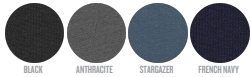

JADE - 175 CM - S

COLORS

FEMMES VESTE NON MATELASSÉE STJWI66 - STELLA NAVIGATOR

La veste softshell pour femme

Coupe normale

- Col montant
- Manches montées
- Cordons de serrage élastiqués avec stoppeur plastique au bas de la veste
- Zip frontal invisible en nylon
- Poches extérieures passepoilées zippées à curseur élastique réfléchissant
- Entièrement doublé en matière polaire
- Empiècements latéraux stretch pour une meilleure coupe
- Poignets réglables par patte auto-agrippante
- Coutures intérieures gansées dans une matière recyclée
- Traitement déperlant
- Matière respirante et coupe-vent

Combo options

Stella Discoverer

Stanley Discoverer

Stanley Navigator

Shell : Balanced Plain weave , 6% Elastane , 94% Polyester - Recycled , Fluorine-free DWR , 342 GSM

Printing Specifications

Certifications & memberships

Wash Instructions

Lavage en machine à froid, laver les couleurs similaires ensemble, ne pas repasser, ne convient pas pour le séchoir et le nettoyage à sec

SIZES		XS	S	M	L	XL	XXL
A	Half Chest	47	50	53	56	59	63
B	Body Length	61	63	65	67	69	71
C	Sleeve Length	59.5	61	62.5	64	65.5	65.5