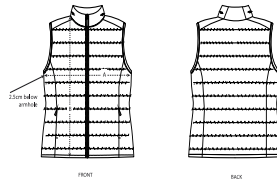

Combo options

Stanley Climber

Shell : Plain Weave , 100% polyester recyclé , Fluorine-free DWR , 75 GSM

Padding : 100% polyester recyclé , 175 GSM

Lining : Plain Weave , 100% polyester recyclé , Fluorine-free DWR , 75 GSM

Wash Instructions

Laver avec des couleurs similaires, ne pas repasser, laver à l'envers.

Fermer toutes les fermetures éclair avant le lavage.

SIZES		XS	S	M	L	XL	XXL
A	Half Chest	47	50	53	56	59	62
B	Body Length	58	60	62	64	66	68