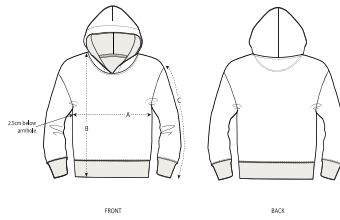

Le sweat-shirt à capuche Iconic pour bébé

Coupe normale

- Manches montées
- Capuche doublée en jersey simple
- Encolure plus large pour faciliter l'enfilage
- Bande de propreté en jersey simple à l'intérieur du col
- Demi-lune à l'intérieur du col dans la matière principale
- Surpiqûre simple à l'encolure et le long de la capuche
- Bord en côtes 1x1 au bas de manches et bas de corps
- Surpiqûre double au bas de manches et bas de corps

Combo options

Baby Shaker

Mini Cruiser

Cruiser

Shell : Molleton non brossé , 85% coton biologique filé et peigné , 15% polyester recyclé , Tissu lavé , Toucher doux , 280 GSM

Printing Specifications

For suitable print techniques, please download our printing guide

SIZES	6-12 M/68-80CM	12-18 M/80-86CM	18-24 M/86-92CM	24-36 M/92-98CM
A Half Chest	29.5	31	32.5	33.5
B Body Length	30.5	32	34	36.5
C Sleeve Length	22	22.5	24.5	27

PACKING

SIZES	6-12 M/68-80CM	12-18 M/80-86CM	18-24 M/86-92CM	24-36 M/92-98CM
PCS/BAG	5	5	5	5
PCS/BOX	30	30	30	30