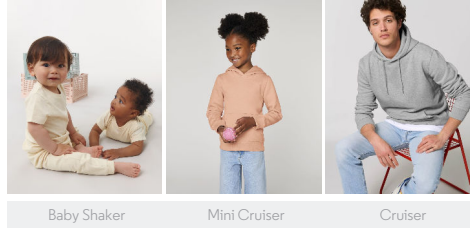

Combo options

Baby Shaker

Mini Cruiser

Cruiser

Shell : Molleton non brossé , 85% coton biologique filé et peigné , 15% polyester recyclé , Tissu lavé , Toucher doux , 280 GSM

Printing Specifications

For suitable print techniques, please download our printing guide

Certifications & memberships

Wash Instructions

Laver avec des couleurs similaires, ne pas repasser sur l'imprimé, laver et repasser à l'envers.